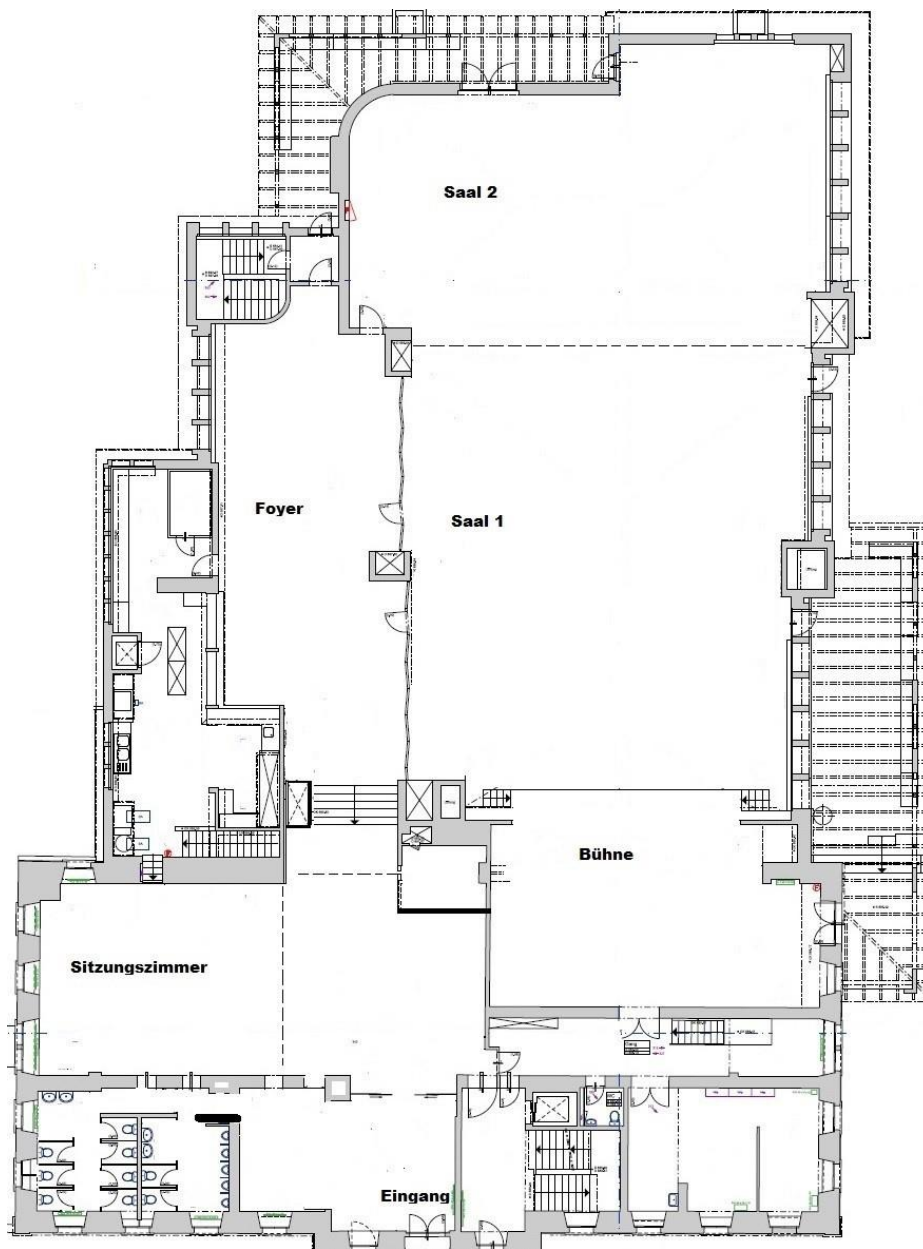

Preisliste Equipment 2019

Geschätzter Gast

Wir sind für Sie da. In einem Umfeld, wo die Ideen sprudeln, sind wir die ideale Plattform für Ihre Visionen.

Mit Seminarräumen von 65m² bis 580 m² (Saal 1 & 2), mit modernen Hotelzimmern in Gehdistanz, mit abwechslungsreichen Menüs aus zwei Welten und einer flexiblen Küchencrew. Zusätzlich bieten wir Ihnen auf Wunsch gerne ein spannendes oder entspannendes Rahmenprogramm (zum Beispiel eine Klosterführung, Einblick in die Welt des Modelleisenbahnclub Einsiedeln oder einen Besuch in der Schaukäserei der Milchmanufaktur) und eine atemberaubende Aussicht auf die Berge, als Inspirationsquelle.

Seminarsortiment (im Haus)

- | | |
|--|------------|
| * Flipchart mit Papier und Marker pro Anlass
(zu Miete CHF 55.00) | CHF 15.00 |
| * Pinwand mit Nadeln pro Anlass
(zu Miete CHF 55.00) | CHF 15.00 |
| * Holzstellwand mit Klebeband pro Anlass | CHF 15.00 |
| * Podium Clubsessel (3 rot, 3 weiss) pro Anlass und Stück | CHF 20.00 |
| * Beistelltisch zu Sessel (weiss) pro Anlass | CHF 5.00 |
| * Apéro-Hochtisch rund pro Anlass | CHF 10.00 |
| * Moderatorenkoffer mit Inhalt pro Anlass | CHF 50.00 |
| * Stuhlnummerierung pro Aufführung | CHF 100.00 |
| * Klavierbenützung pro Aufführung | CHF 50.00 |

Haus- und Raumplan

Zwei weitere Räume, welche auch als Arbeitsräume genutzt werden können, können im 2. Stock dazu gemietet werden (78 m² und 54 m²):

V. 19.11.2019